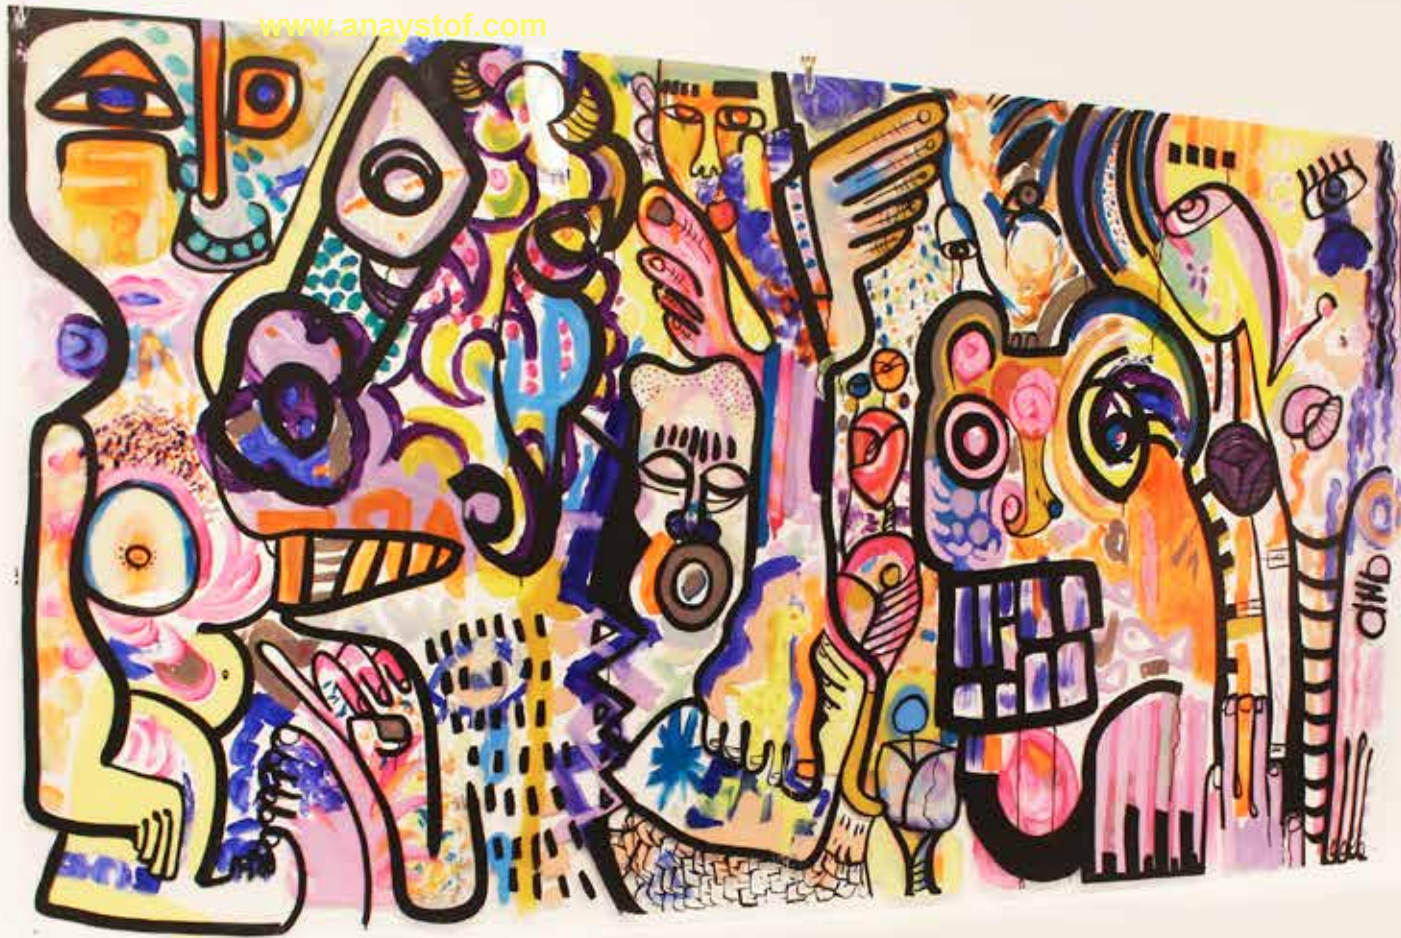

www.anaystof.com

Un projet // Un budget // Une solution dédiée

«Exposition Galerie Atelier 28»

Chez vous